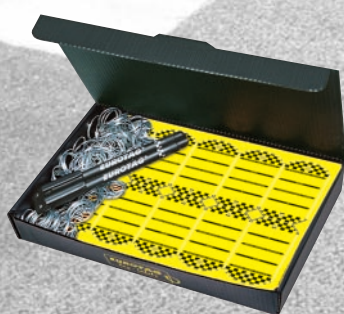

Nouveautés EUROTAG 2009

EUROTAG® MODELE 2 GT

Dernier-né de la collection EUROTAG®, le Modèle 2 GT. Un design Grand Tourisme qui rappelle les meilleurs moments du sport automobile. Ce modèle dynamique et sportif est disponible en 3 couleurs: jaune, orange et blanc.

- Avec anneau de 25 mm Ø

Porte-clés universel. Convient pour tout type de clé, même avec petite ouverture. Grâce à sa souplesse, l'anneau en acier se fixe facilement au porte-clés Eurotag® et à la clé de la voiture.

1 set **MODELE 2** comprend:

- 250 porte-clés de même couleur
- 250 anneaux
- 2 marqueurs spéciaux (sans xylène)

Les porte-clés sont disponibles en version standard (non séparés) ou en version prêt-à-l'emploi (séparés).

Dimensions:
Hauteur: 70 mm
Largeur: 35 mm
Épaisseur: 0,8 mm

Modèle 2 GT standard

Modèle 2 GT séparé

Couleurs disponibles

Plusieurs couleurs dans un set: + 2,50 €.

PRIX MODELE 2 GT	STANDARD	SEPARÉ
1 set de 250 pièces:	61 €*	65 €*
2 - 3 - 4 sets:	54,90 €*	58,50 €*
5 sets et plus:	51,85 €*	55,25 €*
10 sets et plus:	48,80 €*	52 €*